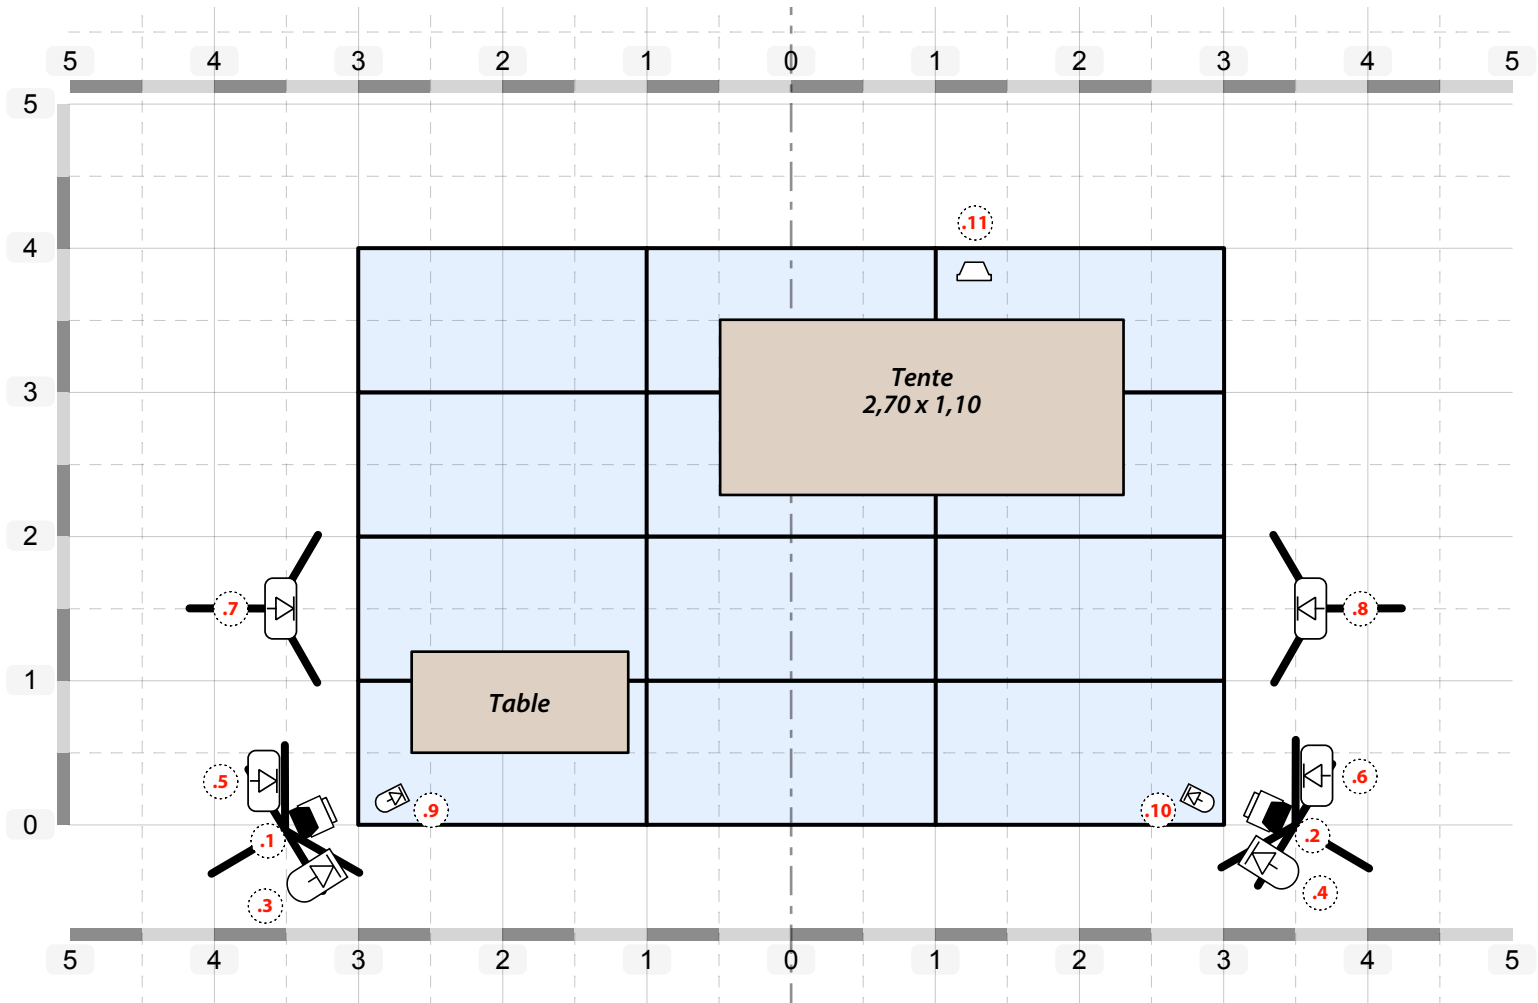

On n'aimera jamais assez

Le Bocal à Poisson

Version autonome

Matériel à fournir par l'organisateur

- Si pas d'espace de jeu surélevé,
12 praticables 200 cm x 100 cm
(surface de jeu de 6 m x 4 m)
A minima juste l'espace de la tente,
soit 4 praticables 200 cm x 100 cm

- 1 alimentation 230V / 16A (prise classique)
(notre système est peu énergivore)

- 1 place de parking à proximité immédiate

- 1 table 150 cm x 60 cm (ou approchant)

Matériel fourni par la compagnie

Kit lumière autonome constitué de :

- 4 pieds
- 2 barres led
- 8 projecteurs PAR Led
- 1 projecteur "Ombres Chinoises" Led

Kit son autonome constitué de :

- 2 enceintes colonnes (Sub + tête)
- 1 micro serre-tête si besoin
- 1 émetteur / récepteur HF
- 1 console son